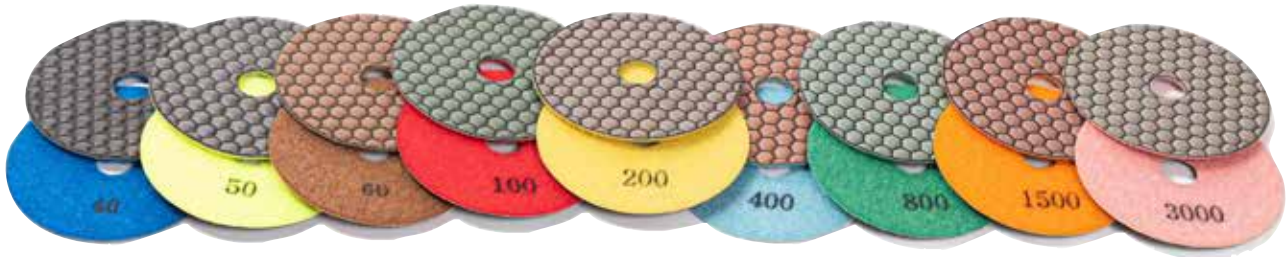

QS lattiahioamatyynt
adapteri

HTC lattiahioamatyynt
adapteri C keraaminen

HTC lattiahioamatyynt
adapteri

HTC pikakiinnityspala adapteri

Ceramic M14 100 mm
karkeudet #50 / #100 / #200

Käsihiomatyyny karkeudet #40 / #50 / #60 / #100 / #120 / #200
/#400 / #800 / #1500 / #3000 / #10000