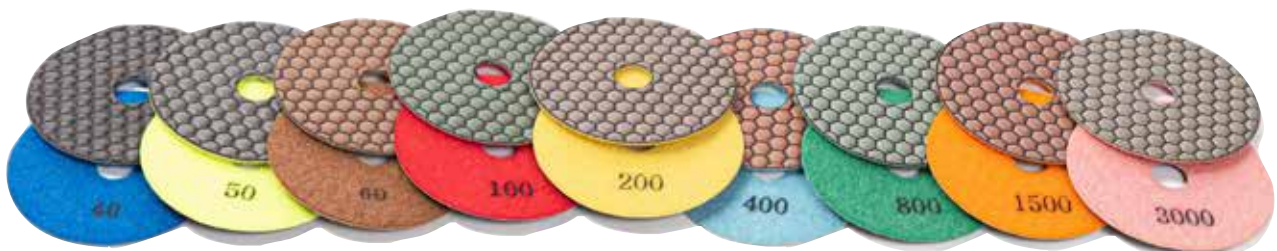

Käsihiomatyyny 125 mm karkeudet
#50 / #100 / #200 / #400 / #800 / #1500 / #3000